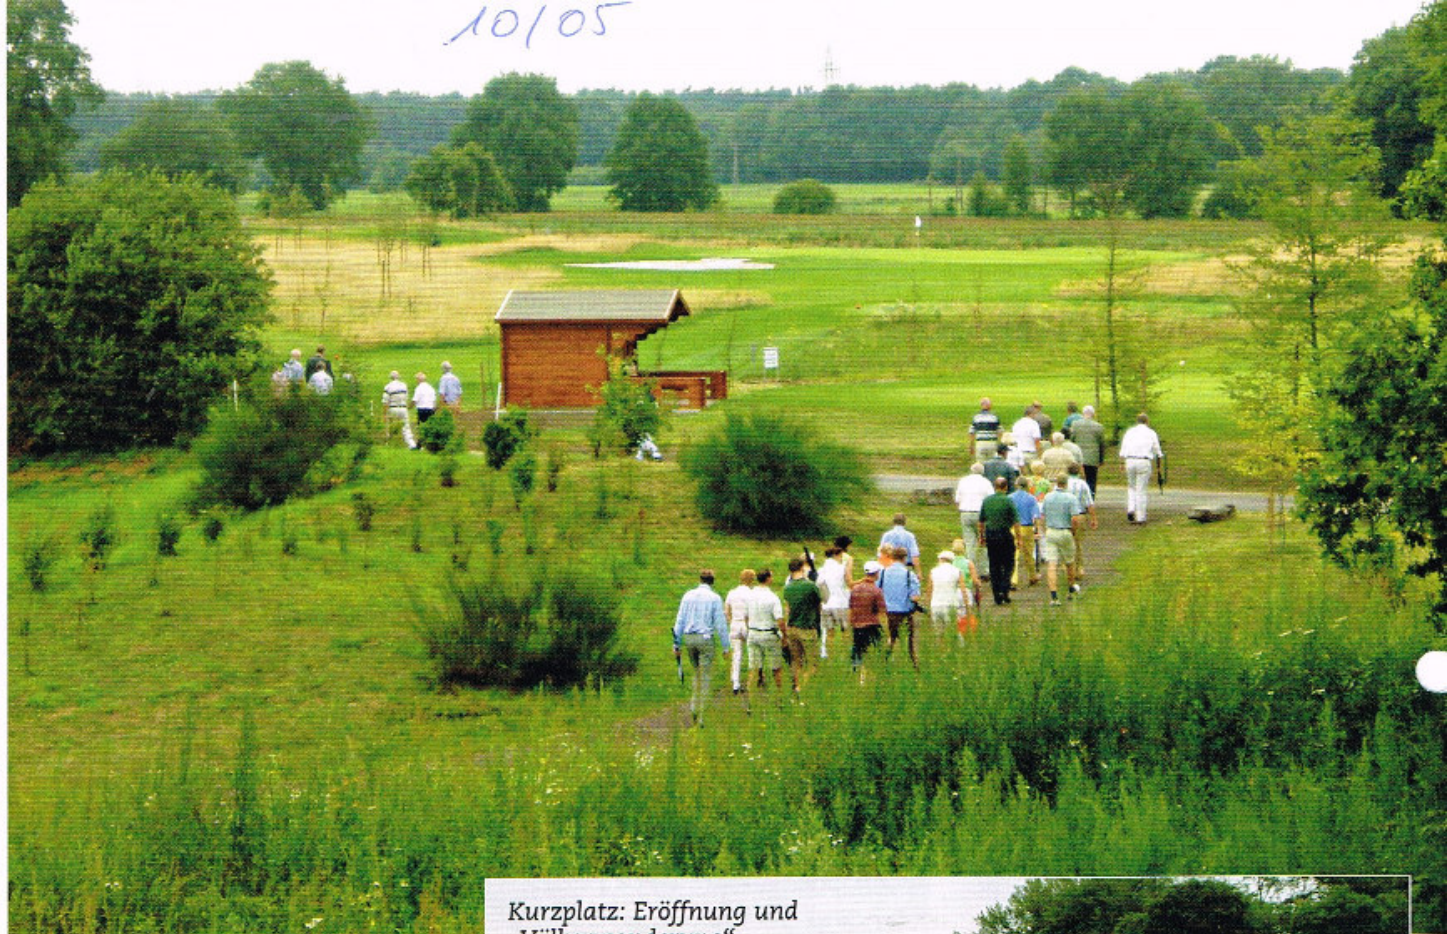

10/05

**GC OSNABRÜCK-
DÜTETAL**

Telefon: (0 54 04) 56 14,
49504 Lotte-Wersen

Eröffnung unseres neuen Kurzplatzes

Eva Maria Schunck

Steigende Mitgliedszahlen, sehr spiel- und turnierfreudige Mitglieder und damit an manchen Tagen Staus an den Abschlägen, ließen immer mehr den Wunsch laut werden, eine Anlage mit 4 Kurzbahnen und großzügigen Übungsmöglichkeiten zu schaffen. Glücklicherweise hatte man bei der Anpachtung des Geländes schon in den 90er Jahren eine solche Erweiterung in Betracht gezogen.

Allerdings mussten mit den Anlegern manche Kompromisse ausgehandelt werden, während die Gemeinde Lotte und auch der Kreis Steinfurt relativ zügig die Pläne des Golfplatz-Architekten Christian Städler absegneten, sodass im Sommer 2004 die Pannerraupen der Firma Pötter aus Gronau die Konturen der neuen Bahnen modellieren konnten, Bunker und Biotope angelegt wurden und schon im September Gras gesät werden konnte. Dank günstiger Witterung überzog schon im Oktober das erste Grün die Anlage. Die Mitglieder konnten von der Brücke aus, die auch die neuen Löcher 5 –

Kurzplatz: Eröffnung und
„Völkerwanderung“.